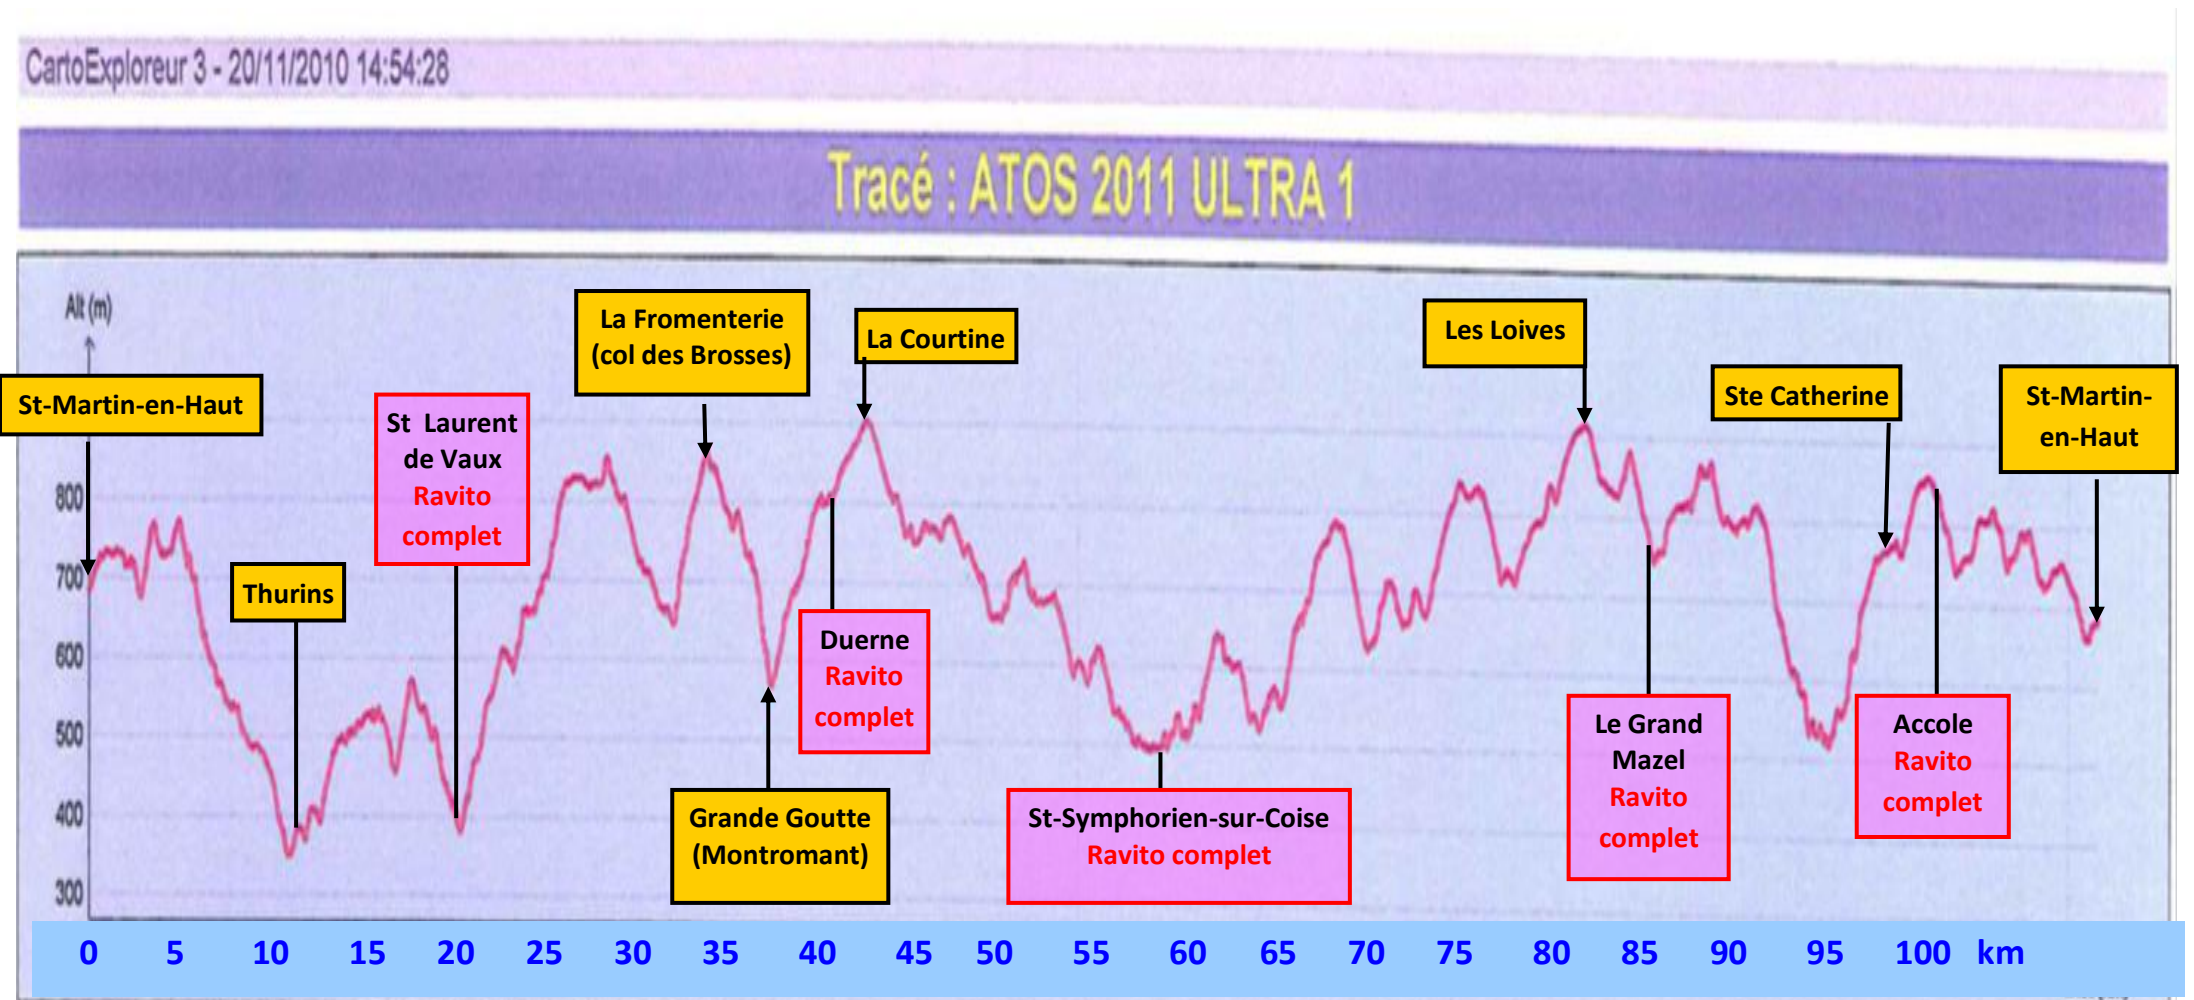

Profil des **Coursières** – 14 mai 2011 – **47 km** – 1930 m D+ / 1750 m D-

[Parcours complet de l'ultra 102 km](#)

[Parcours ultra zoom 1](#)

[Parcours ultra zoom 2](#)

[Parcours ultra zoom 3](#)

[Parcours des Coursières 47 km](#)

[Page d'accueil](#)

Profil de l'ultra 102 km

Profil de l'Ultra des Coursières – 14 mai 2011 – 102 km – 4050 m D+ / D-

[Parcours complet de l'ultra 102 km](#)

[Parcours ultra zoom 1](#)

[Parcours ultra zoom 2](#)

[Parcours ultra zoom 3](#)

[Parcours des Coursières 47 km](#)

[Page d'accueil](#)