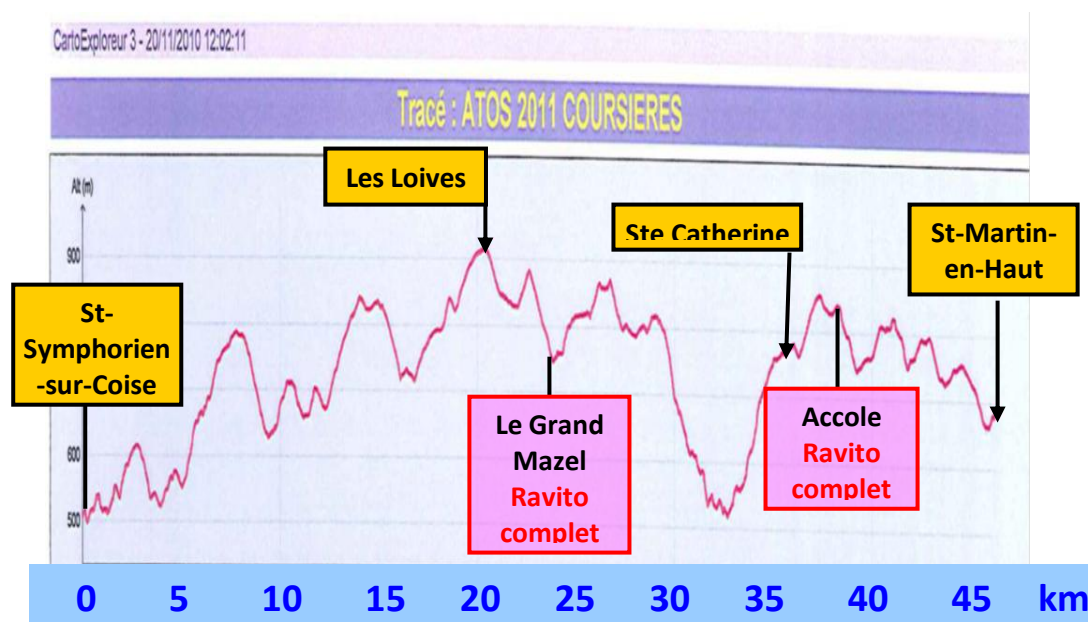

Profil des **Coursières** – 14 mai 2011 – **47 km** – 1930 m D+ / 1750 m D-

[Parcours complet de l'ultra 102 km](#)

[Parcours ultra zoom 1](#)

[Parcours ultra zoom 2](#)

[Parcours ultra zoom 3](#)

[Parcours des Coursières 47 km](#)

[Page d'accueil](#)

Profil de l'ultra 102 km

Profil de l'Ultra des Coursières – 14 mai 2011 – 102 km – 4050 m D+ / D-

[Parcours complet de l'ultra 102 km](#)

[Parcours ultra zoom 1](#)

[Parcours ultra zoom 2](#)

[Parcours ultra zoom 3](#)

[Parcours des Coursières 47 km](#)

[Page d'accueil](#)